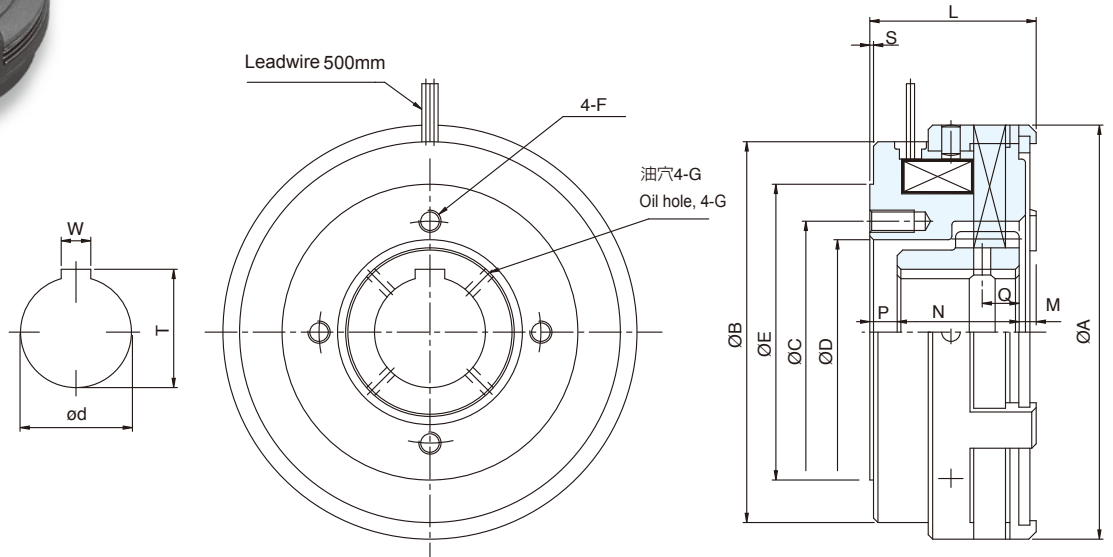

MWII Series

標準濕式多板煞車器 Oil Actuated Multi-disc Electromagnetic Brake

型號 MODEL	MWI1S2AA	MWI2S5AA	MWI005AA	MWI010AA	MWI020AA	
靜扭力 Static Friction Torque (Nm)	25	50	100	200	400	
動扭力 Dynamic Friction Torque (Nm)	12	25	50	100	200	
功率 Power [24V](W) at 20°C	8	12	18	24	28	
外型尺寸 Exterior dimensions	A	80	95	112	132	157
	B	73	87	103	122	148
	C	42	50	60	70	95
	D	32	40	50	56	74
	E	-	-	80	95	116
	F	4-M5x8	4-M6x12		4-M8x12	4-M10x20
	G	2	3			
	L	30	37	45	52	61
	M	3.5	4	3	4	7.8
	N	23	27	33	35	48
	P	3.5	6	9	13	5.2
	Q	7	8.5	10	13	6
	S	-	-	1		3
	d(H7)	20	25	30	40	52
W	6	8		12	15	
T	21.7	26.7	32	42.5	57	
重量 Weight (kg)	0.7	1.3	2.0	3.3	4.5	
保護素子 Protective device	GD80KD10			GD80KD14		